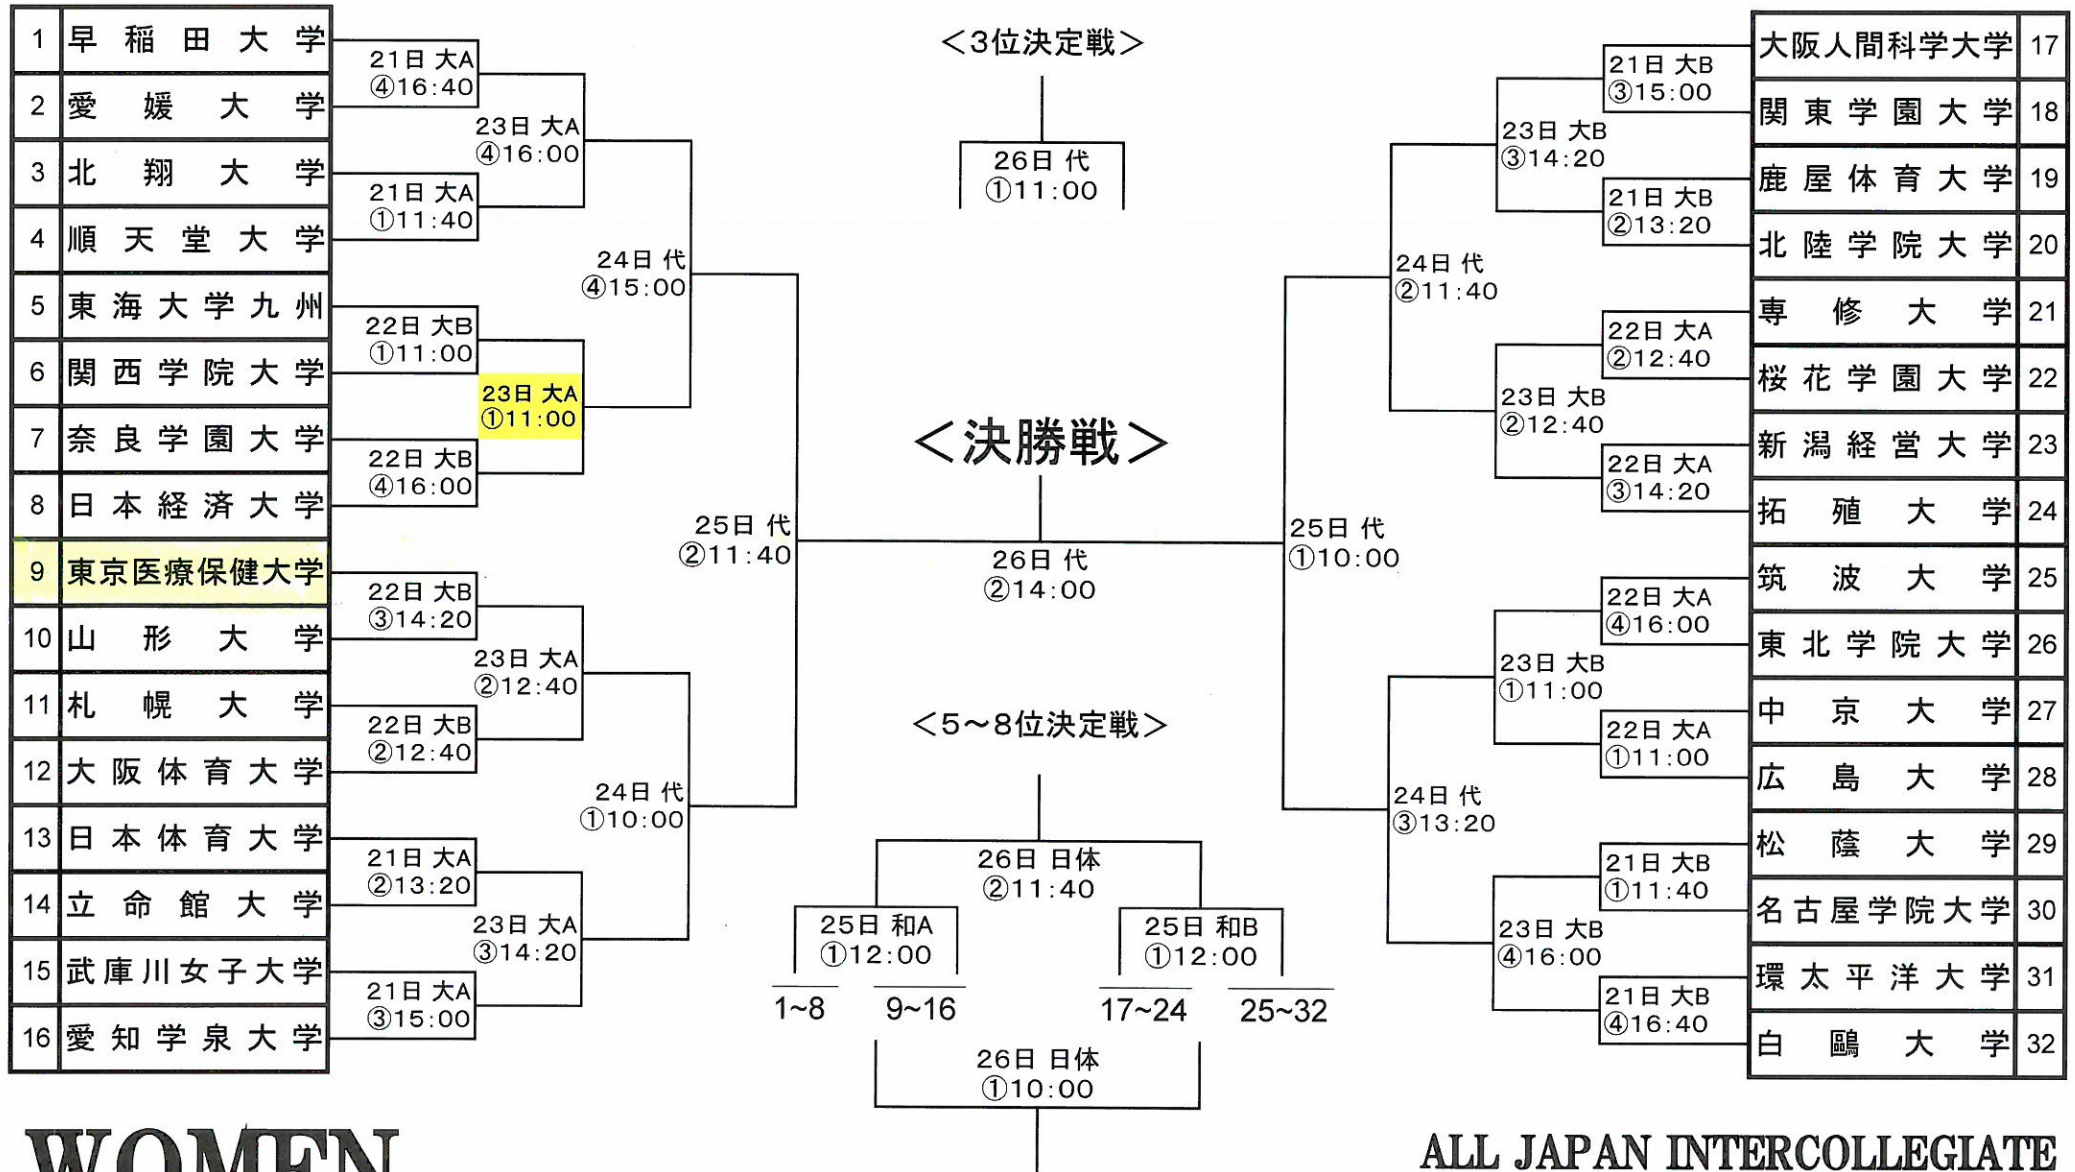

第68回全日本大学バスケットボール選手権大会 女子組み合わせ表

1	早稲田大学
2	愛媛大学
3	北翔大学
4	順天堂大学
5	東海大学九州
6	関西学院大学
7	奈良学園大学
8	日本経済大学
9	東京医療保健大学
10	山形大学
11	札幌大学
12	大阪体育大学
13	日本体育大学
14	立命館大学
15	武庫川女子大学
16	愛知学泉大学

17	大阪人間科学大学
18	関東学園大学
19	鹿屋体育大学
20	北陸学院大学
21	専修大学
22	桜花学園大学
23	新潟経営大学
24	拓殖大学
25	筑波大学
26	東北学院大学
27	中京大学
28	広島大学
29	松蔭大学
30	名古屋学院大学
31	環太平洋大学
32	白鷗大学

WOMEN

**ALL JAPAN INTERCOLLEGIATE
BASKETBALL CHAMPIONSHIP 2016**